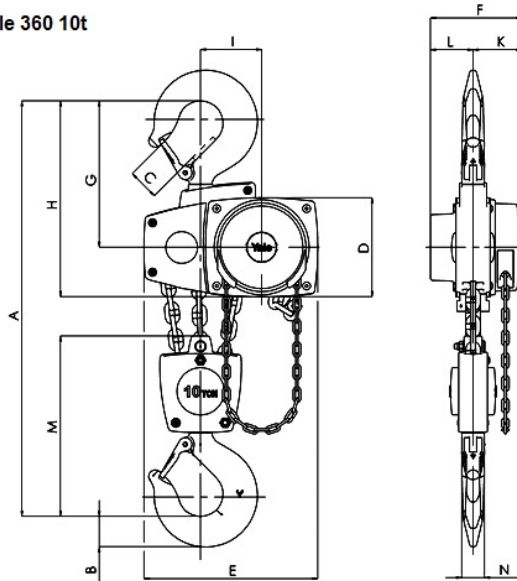

Model	YL500	YL1000	YL2000	YL3000	YL5000	YL10000	YL20000
A min, mm	300	335	395	520	654	825	1065
B,mm	17	22	30	38	45	68	85
C,mm	24	29	35	40	47	68	64
D,mm	133	156	182	220	220	220	303
E,mm	148	175	203	250	250	383	555
F,mm	148	167	194	219	219	219	250
G,mm	139	164	192	225	242	326	391
H,mm	206	242	283	335	352	436	501
I,mm	24	24	31	34	21	136	/
K,mm	61	70	83	95	95	95	396
L,mm	87	97	111	124	124	124	125
M,mm	110	125	156	178	285	401	471
N,mm	14	19	22	30	37	50	56

Yale 360 0-5t

Yale 360 5t

Yale 360 10t

Yale 360 20t