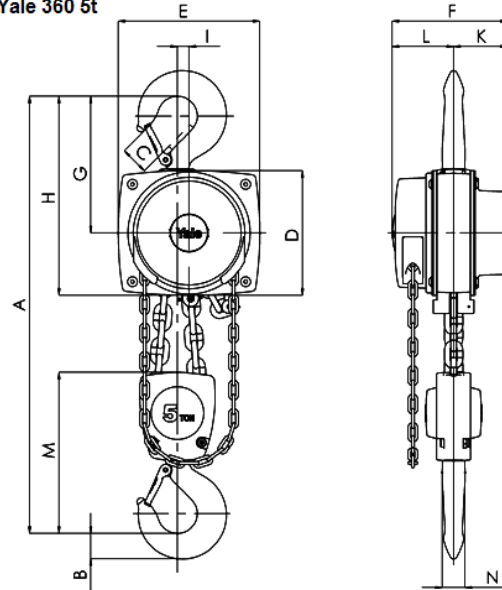

Model	YL500	YL1000	YL2000	YL3000	YL5000	YL10000	YL20000
A min, mm	300	335	395	520	654	825	1065
B,mm	17	22	30	38	45	68	85
C,mm	24	29	35	40	47	68	64
D,mm	133	156	182	220	220	220	303
E,mm	148	175	203	250	250	383	555
F,mm	148	167	194	219	219	219	250
G,mm	139	164	192	225	242	326	391
H,mm	206	242	283	335	352	436	501
I,mm	24	24	31	34	21	136	/
K,mm	61	70	83	95	95	95	396
L,mm	87	97	111	124	124	124	125
M,mm	110	125	156	178	285	401	471
N,mm	14	19	22	30	37	50	56

Yale 360 0-5t

Yale 360 5t

Yale 360 10t

Yale 360 20t