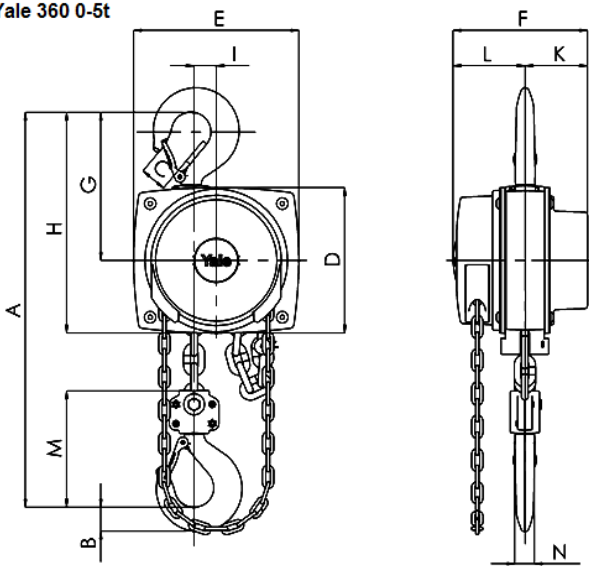

Model	YL500	YL1000	YL2000	YL3000	YL5000	YL10000	YL20000
A min, mm	300	335	395	520	654	825	1065
B,mm	17	22	30	38	45	68	85
C,mm	24	29	35	40	47	68	64
D,mm	133	156	182	220	220	220	303
E,mm	148	175	203	250	250	383	555
F,mm	148	167	194	219	219	219	250
G,mm	139	164	192	225	242	326	391
H,mm	206	242	283	335	352	436	501
I,mm	24	24	31	34	21	136	/
K,mm	61	70	83	95	95	95	396
L,mm	87	97	111	124	124	124	125
M,mm	110	125	156	178	285	401	471
N,mm	14	19	22	30	37	50	56

Yale 360 0-5t

Yale 360 5t

Yale 360 10t

Yale 360 20t