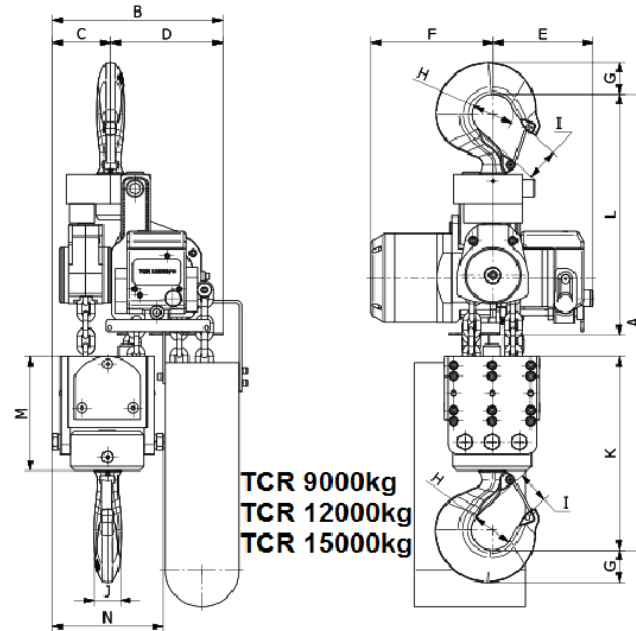

Red Rooster TCR Air Hoist Dimensions

Model	A mm	B mm	C mm	D mm	E mm	F mm	G mm	HØ mm	I mm	J mm	K mm	L mm	M mm	N mm
TCR-500	460	212	115	51	156	186	29	40	29	25				
TCR-1000/2	519	212	139	27	156	186	29	40	29	25				
TCR-1000	485	212	116	40	156	186	29	40	29	25				
TCR-2000/2	595	212	143	50	156	186	37	45	29	30				
TCR-3000	563	240	62	159	248	201	45	50	34	35				
TCR-6000/2	695	270	65	185	247	202	49	65	42	42				
TCR-9000/3	842	378	114	140	247	202	60	75	53	42	370	439	220	240
TCR-12000/4	950	346	118	228	202	247	67	84	58	52	396	493	233	224
TCR-15000/5	950	403	110	293	211	238	67	84	58	52	391	431	230	280

TCR 500 & TCR 1000/2

**TCR 1000kg &
TCR 2000/2 kg**

**TCR 3000 kg &
TCR 6000 kg**

**TCR 9000kg
TCR 12000kg
TCR 15000kg**