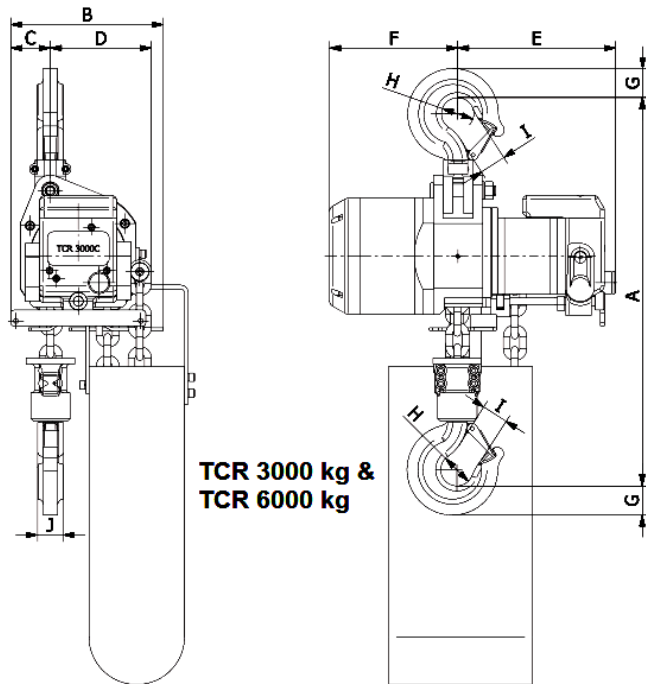

Red Rooster TCR Air Hoist Dimensions

Model	A mm	B mm	C mm	D mm	E mm	F mm	G mm	HØ mm	I mm	J mm	K mm	L mm	M mm	N mm
TCR-500	460	212	115	51	156	186	29	40	29	25				
TCR-1000/2	519	212	139	27	156	186	29	40	29	25				
TCR-1000	485	212	116	40	156	186	29	40	29	25				
TCR-2000/2	595	212	143	50	156	186	37	45	29	30				
TCR-3000	563	240	62	159	248	201	45	50	34	35				
TCR-6000/2	695	270	65	185	247	202	49	65	42	42				
TCR-9000/3	842	378	114	140	247	202	60	75	53	42	370	439	220	240
TCR-12000/4	950	346	118	228	202	247	67	84	58	52	396	493	233	224
TCR-15000/5	950	403	110	293	211	238	67	84	58	52	391	431	230	280

TCR 500 & TCR 1000/2

**TCR 1000kg &
TCR 2000/2 kg**

**TCR 3000 kg &
TCR 6000 kg**

**TCR 9000kg
TCR 12000kg
TCR 15000kg**