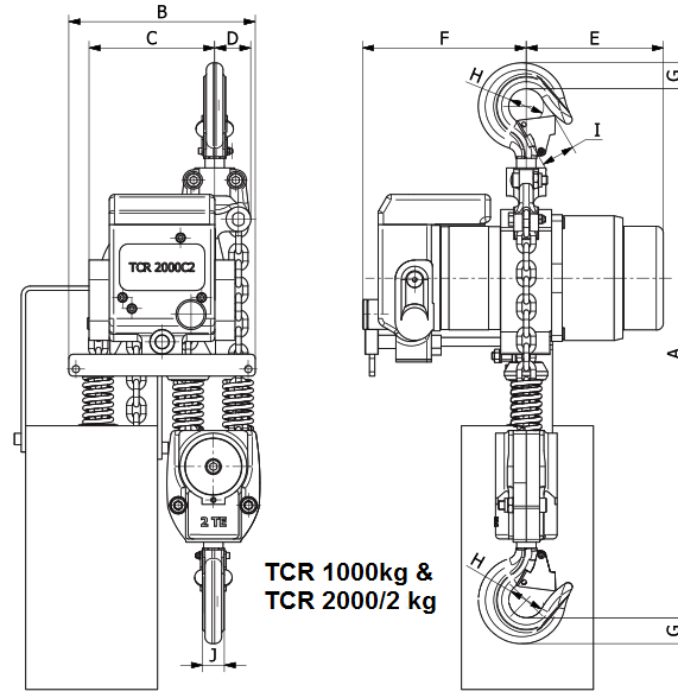

Red Rooster TCR Air Hoist Dimensions

Model	A mm	B mm	C mm	D mm	E mm	F mm	G mm	HØ mm	I mm	J mm	K mm	L mm	M mm	N mm
TCR-500	460	212	115	51	156	186	29	40	29	25				
TCR-1000/2	519	212	139	27	156	186	29	40	29	25				
TCR-1000	485	212	116	40	156	186	29	40	29	25				
TCR-2000/2	595	212	143	50	156	186	37	45	29	30				
TCR-3000	563	240	62	159	248	201	45	50	34	35				
TCR-6000/2	695	270	65	185	247	202	49	65	42	42				
TCR-9000/3	842	378	114	140	247	202	60	75	53	42	370	439	220	240
TCR-12000/4	950	346	118	228	202	247	67	84	58	52	396	493	233	224
TCR-15000/5	950	403	110	293	211	238	67	84	58	52	391	431	230	280

TCR 500 & TCR 1000/2

**TCR 1000kg &
TCR 2000/2 kg**

**TCR 3000 kg &
TCR 6000 kg**

**TCR 9000kg
TCR 12000kg
TCR 15000kg**