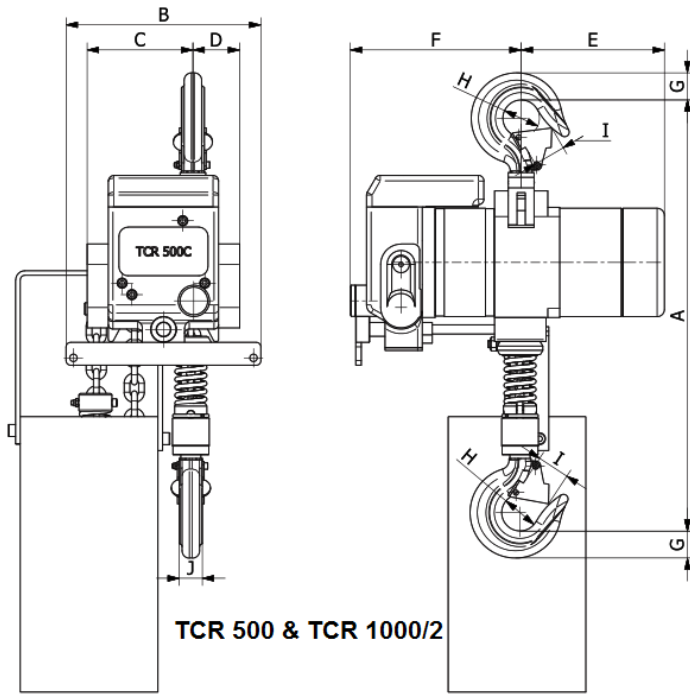

Red Rooster TCR Air Hoist Dimensions

Model	A mm	B mm	C mm	D mm	E mm	F mm	G mm	HØ mm	I mm	J mm	K mm	L mm	M mm	N mm
TCR-500	460	212	115	51	156	186	29	40	29	25				
TCR-1000/2	519	212	139	27	156	186	29	40	29	25				
TCR-1000	485	212	116	40	156	186	29	40	29	25				
TCR-2000/2	595	212	143	50	156	186	37	45	29	30				
TCR-3000	563	240	62	159	248	201	45	50	34	35				
TCR-6000/2	695	270	65	185	247	202	49	65	42	42				
TCR-9000/3	842	378	114	140	247	202	60	75	53	42	370	439	220	240
TCR-12000/4	950	346	118	228	202	247	67	84	58	52	396	493	233	224
TCR-15000/5	950	403	110	293	211	238	67	84	58	52	391	431	230	280

TCR 500 & TCR 1000/2

**TCR 1000kg &
TCR 2000/2 kg**

**TCR 3000 kg &
TCR 6000 kg**

**TCR 9000kg
TCR 12000kg
TCR 15000kg**