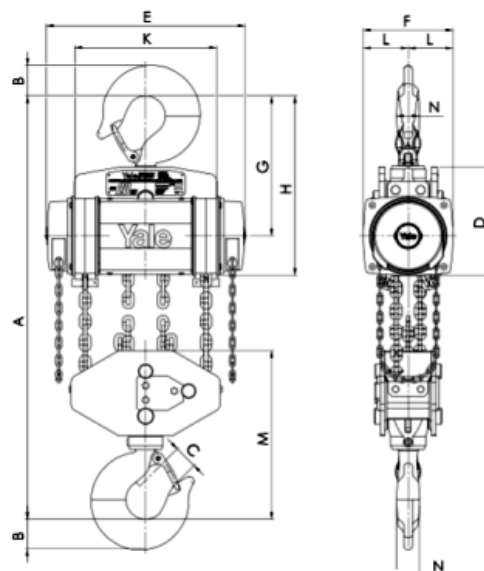

Model	YL ATEX 500	YL ATEX 1000	YL ATEX 2000	YL ATEX 3000	YL ATEX 5000	YL ATEX 10000	YL ATEX 20000
Amin,mm	300	335	395	520	654	825	1010
B,mm	17	22	30	38	45	68	85
C,mm	24	29	35	40	47	68	64
D,mm	133	156	182	220	220	220	303
E,mm	148	175	203	250	250	383	555
F,mm	139	157	183	204	204	204	250
G,mm	139	164	192	225	242	326	391
H,mm	206	242	283	335	352	436	501
I,mm	24	24	31	34	21	136	/
K,mm	61	70	83	95	95	95	396
L,mm	79	87	100	109	109	109	125
M,mm	110	125	156	178	285	401	471
N,mm	14	19	22	30	37	50	56

**Yalelift 360 ATEX Rated  
1/4 tonne, single fall**

**Yalelift 360 ATEX Rated  
3 to 4 tonne, double fall**

**Yalelift 360 ATEX Rated  
5 to 6 tonne, three fall**

**Yalelift 360 ATEX Rated  
8 to 12 tonne, six fall**