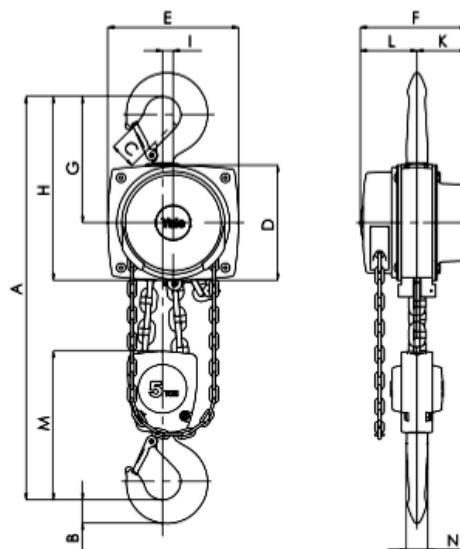

Model	YL ATEX 500	YL ATEX 1000	YL ATEX 2000	YL ATEX 3000	YL ATEX 5000	YL ATEX 10000	YL ATEX 20000
Amin,mm	300	335	395	520	654	825	1010
B,mm	17	22	30	38	45	68	85
C,mm	24	29	35	40	47	68	64
D,mm	133	156	182	220	220	220	303
E,mm	148	175	203	250	250	383	555
F,mm	139	157	183	204	204	204	250
G,mm	139	164	192	225	242	326	391
H,mm	206	242	283	335	352	436	501
I,mm	24	24	31	34	21	136	/
K,mm	61	70	83	95	95	95	396
L,mm	79	87	100	109	109	109	125
M,mm	110	125	156	178	285	401	471
N,mm	14	19	22	30	37	50	56

**Yalelift 360 ATEX Rated  
1/4 tonne, single fall**

**Yalelift 360 ATEX Rated  
3 to 4 tonne, double fall**

**Yalelift 360 ATEX Rated  
5 to 6 tonne, three fall**

**Yalelift 360 ATEX Rated  
8 to 12 tonne, six fall**