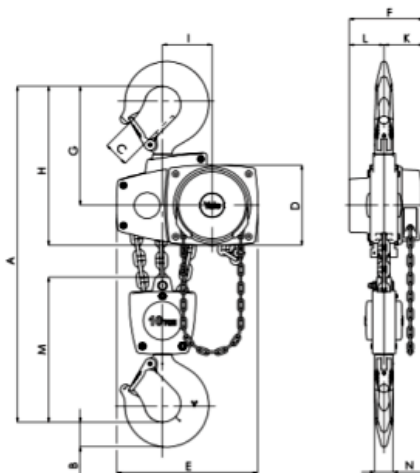

Model	YL ATEX 500	YL ATEX 1000	YL ATEX 2000	YL ATEX 3000	YL ATEX 5000	YL ATEX 10000	YL ATEX 20000
Amin,mm	300	335	395	520	654	825	1010
B,mm	17	22	30	38	45	68	85
C,mm	24	29	35	40	47	68	64
D,mm	133	156	182	220	220	220	303
E,mm	148	175	203	250	250	383	555
F,mm	139	157	183	204	204	204	250
G,mm	139	164	192	225	242	326	391
H,mm	206	242	283	335	352	436	501
I,mm	24	24	31	34	21	136	/
K,mm	61	70	83	95	95	95	396
L,mm	79	87	100	109	109	109	125
M,mm	110	125	156	178	285	401	471
N,mm	14	19	22	30	37	50	56

**Yalelift 360 ATEX Rated  
1/4 tonne, single fall**

**Yalelift 360 ATEX Rated  
3 to 4 tonne, double fall**

**Yalelift 360 ATEX Rated  
5 to 6 tonne, three fall**

**Yalelift 360 ATEX Rated  
8 to 12 tonne, six fall**