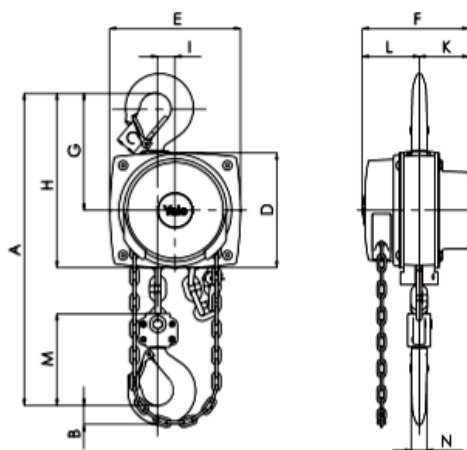

Model	YL ATEX 500	YL ATEX 1000	YL ATEX 2000	YL ATEX 3000	YL ATEX 5000	YL ATEX 10000	YL ATEX 20000
Amin,mm	300	335	395	520	654	825	1010
B,mm	17	22	30	38	45	68	85
C,mm	24	29	35	40	47	68	64
D,mm	133	156	182	220	220	220	303
E,mm	148	175	203	250	250	383	555
F,mm	139	157	183	204	204	204	250
G,mm	139	164	192	225	242	326	391
H,mm	206	242	283	335	352	436	501
I,mm	24	24	31	34	21	136	/
K,mm	61	70	83	95	95	95	396
L,mm	79	87	100	109	109	109	125
M,mm	110	125	156	178	285	401	471
N,mm	14	19	22	30	37	50	56

**Yalelift 360 ATEX Rated  
1/4 tonne, single fall**

**Yalelift 360 ATEX Rated  
3 to 4 tonne, double fall**

**Yalelift 360 ATEX Rated  
5 to 6 tonne, three fall**

**Yalelift 360 ATEX Rated  
8 to 12 tonne, six fall**